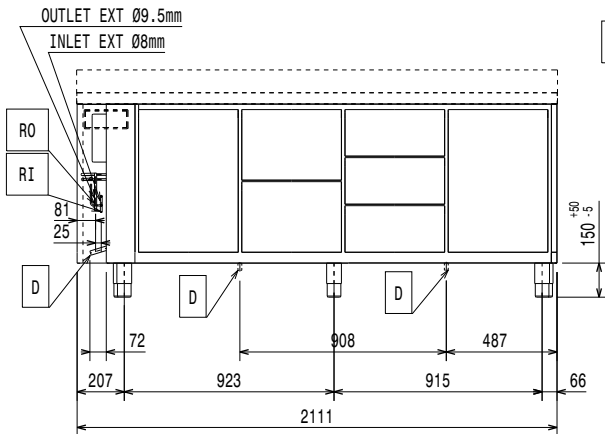

Front aanzicht