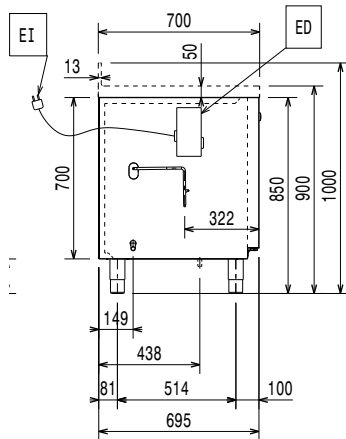

Constructie

- Werktafel in roestvrij staal AISI 304, met een dikte van 50 mm.
- Het is mogelijk de werktafel te verwijderen om de installatie te vereenvoudigen.
- Roestvrij stalen werktafel met antidrupprofiel.
- Interne basis met afgeronde hoeken uit één blad.
- Eenvoudig schoonmaken en een hoge hygiëne standaard door de inwendig afgeronde hoeken, de eenvoudig uitneembare roosters, geleiders en geleidersteunen en de uitneembare luchtgeleiders.
- De geleidersteunen zijn uitgevoerd met 15 posities (3 cm tussenruimte) om de geleiders met de roosters op verschillende hoogtes te plaatsen, voor een hogere netto capaciteit en een betere benutting van de opslagruimte.
- Verwijderbare deuren, voorpanelen, zijpanelen en werktafel in roestvrij staal AISI 304.
- Koelunit op afstand.
- Ontwikkeld en geproduceerd door een ISO 9001 en ISO 14001 gecertificeerd bedrijf.
- Weergave van de foutcode.
- Geplaatst op 150mm hoge RVS stelpoten, voor

Front aanzicht

Zij aanzicht

EI = Elektrische aansluiting

Boven aanzicht

Elektrisch

| | | |
|------------------------------|--------------------|-------------------------|
| Voltage: | 710084 (EH4RRAACC) | 220-240 V/1 ph/50/60 Hz |
| Aangesloten vermogen: | | 0.03 kW |
| Stekker type: | | CE-SCHUKO |

Algemene Gegevens:

| | |
|-------------------------------------|---------------------|
| Capaciteit bruto: | 590 lt |
| Capaciteit netto: | 268 lt |
| Aantal deuren: | 2 |
| Deur scharnieren: | 1 Links en 1 Rechts |
| Afmetingen, extern, breedte: | 2115 mm |
| Afmetingen, extern, diepte: | 700 mm |
| Afmetingen, extern, hoogte: | 900 mm |
| Binnenafmeting, breedte: | 1706 mm |
| Binnenafmetingen, diepte: | 560 mm |
| Binnenafmetingen, hoogte: | 550 mm |
| Gewicht, netto: | 137 kg |
| Hoogte verstelling: | -5/50 mm |