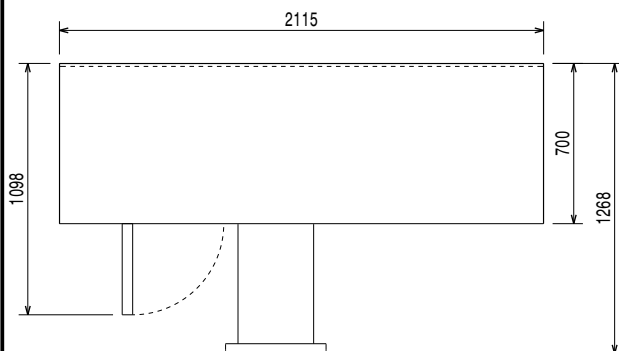

Constructie

- Werktafel in roestvrij staal AISI 304, met een dikte van 50 mm.
- Het is mogelijk de werktafel te verwijderen om de installatie te vereenvoudigen.
- Roestvrij stalen werktafel met antidrupprofiel.
- Interne basis met afgeronde hoeken uit één blad.
- Eenvoudig schoonmaken en een hoge hygiëne standaard door de inwendig afgeronde hoeken, de eenvoudig uitneembare roosters, geleiders en geleidersteunen en de uitneembare luchtgeleiders.
- De geleidersteunen zijn uitgevoerd met 15 posities (3 cm tussenruimte) om de geleiders met de roosters op verschillende hoogtes te plaatsen, voor een hogere netto capaciteit en een betere benutting van de opslagruimte.
- Verwijderbare deuren, voorpanelen, zijpanelen en werktafel in roestvrij staal AISI 304.
- Koelunit op afstand.
- Ontwikkeld en geproduceerd door een ISO 9001 en ISO 14001 gecertificeerd bedrijf.
- Weergave van de foutcode.
- Geplaatst op 150mm hoge RVS stelpoten, voor

Front aanzicht

Zij aanzicht

EI = Elektrische aansluiting

Boven aanzicht

Elektrisch

| | | |
|------------------------------|--------------------|-------------------------|
| Voltage: | 710084 (EH4RRAACC) | 220-240 V/1 ph/50/60 Hz |
| Aangesloten vermogen: | | 0.03 kW |
| Stekker type: | | CE-SCHUKO |

Algemene Gegevens:

| | |
|-------------------------------------|---------------------|
| Capaciteit bruto: | 590 lt |
| Capaciteit netto: | 268 lt |
| Aantal deuren: | 2 |
| Deur scharnieren: | 1 Links en 1 Rechts |
| Afmetingen, extern, breedte: | 2115 mm |
| Afmetingen, extern, diepte: | 700 mm |
| Afmetingen, extern, hoogte: | 900 mm |
| Binnenafmeting, breedte: | 1706 mm |
| Binnenafmetingen, diepte: | 560 mm |
| Binnenafmetingen, hoogte: | 550 mm |
| Gewicht, netto: | 137 kg |
| Hoogte verstelling: | -5/50 mm |